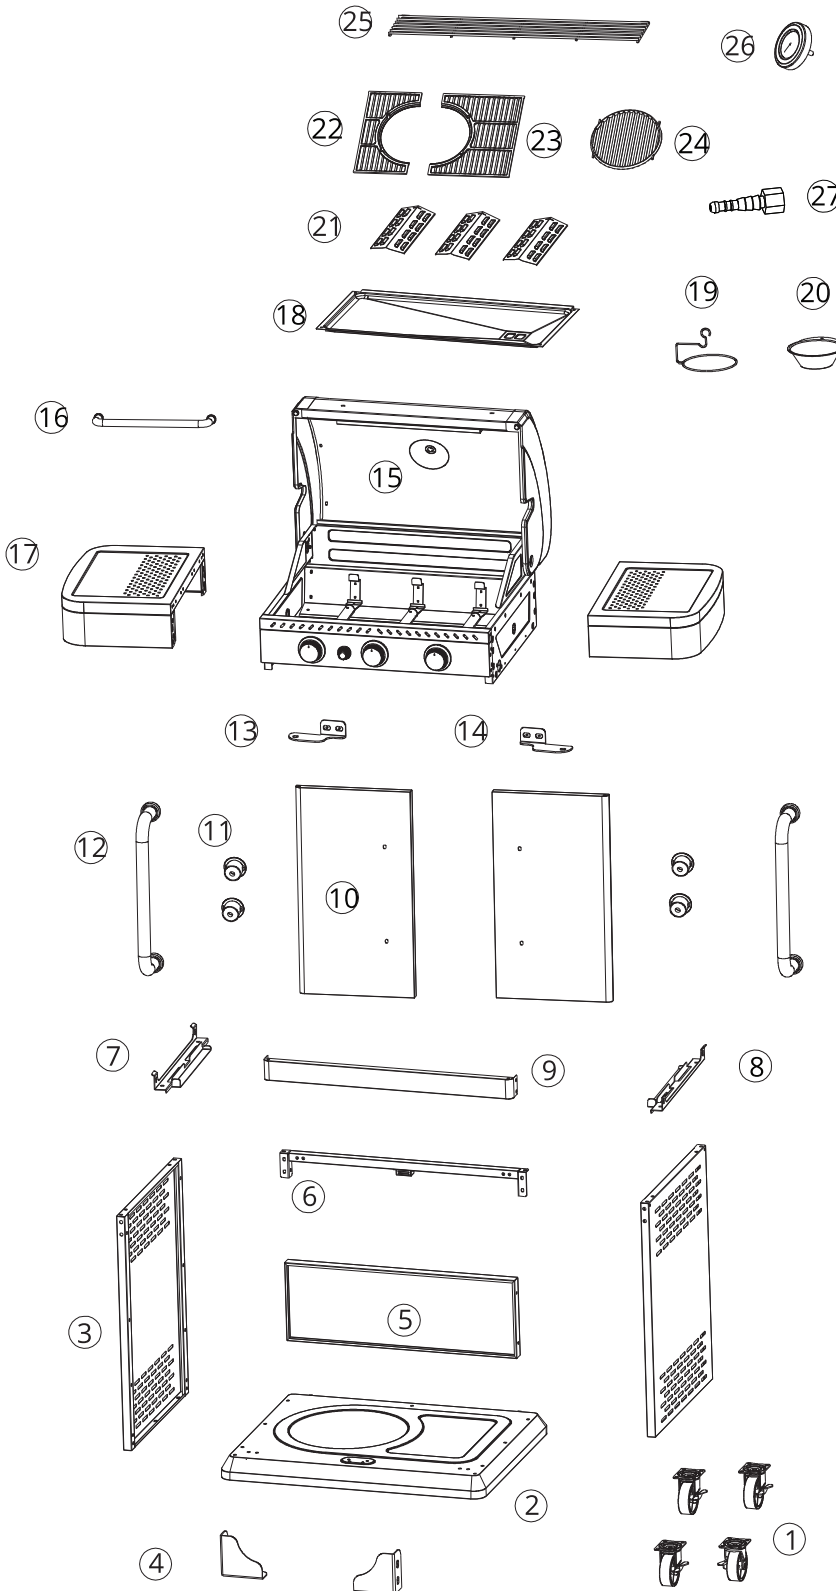

Anton Oliver.

Kokoamisohje Monteringsinstruktioner

3

Lue myös käyttöohjeet ennen grillin kokoamista!
Läs även bruksanvisningen innan du monterar grillen!

E60E60E33

① *4	② *1	③ *2
④ *2	⑤ *1	⑥ *1
⑦ *1(L)	⑧ *1(R)	⑨ *1
⑩ *2	⑪ *4	⑫ *2
⑬ *1(L)	⑭ *1(R)	⑮ *1
⑯ *1	⑰ *2	⑱ *1
⑲ *1	⑳ *1	㉑ *3
㉒ *1	㉓ *1	㉔ *1
㉕ *1	㉖ *1	㉗ *1
AM5-10*45	B M5-12*10	C M4-8*2
DM6-15*6	E*1	F*4
G M4-8*4	H M4-10*6	I 28-2*1
J M5-16*10	K 16-1*8	

1

A

12PCS

2

A

4PCS

3

4