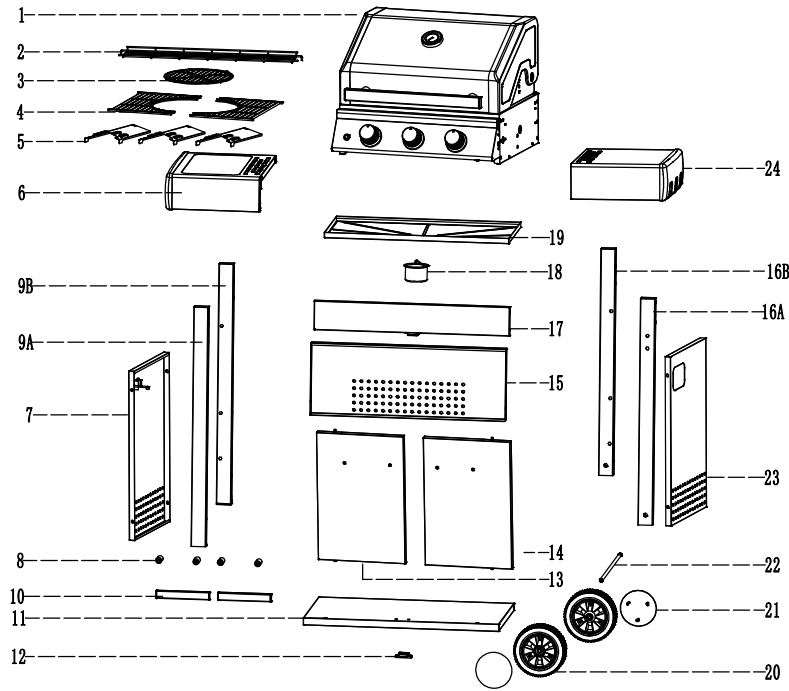

Anton Oliver.

CX3 -kaasugrilli/-gasgrill

Asennusohjeet
Monteringsinstruktioner

Lue käyttöohjeet!
Läs bruksanvisningen!

12		*1	19		*1	A	M6*12		*28
13		*1	20		*2	B	M6*65		*12
14		*1	21		*2	F	M5*50		*4
15		*1	22		*1	H	∅18*∅6.5		*4
16A		*1	23		*1	I	M10		*2
16B		*1	24		*1	J	M4*10		*2
17		*1				K	∅10.3*∅19		*4
18		*1							