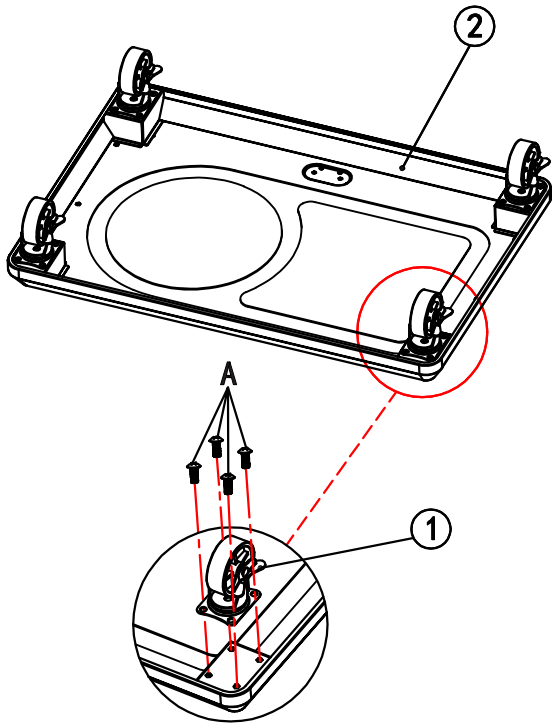

1

A		16PCS

2

A		4PCS

3

4

A		2PCS