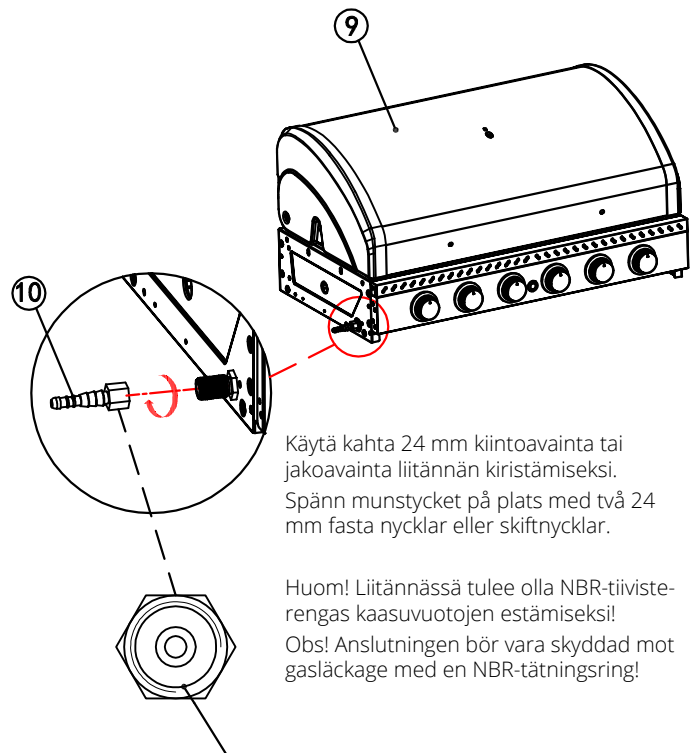

1PC

B

6PCS

7

B

4PCS

8

Käytä kahta 24 mm kiintoavainta tai jakoavainta liittännän kiristämiseksi. Spänn munstycket på plats med två 24 mm fasta nycklar eller skiftnycklar.

Huom! Liitännässä tulee olla NBR-tiiviste-rengas kaasuvuotojen estämiseksi!
Obs! Anslutningen bör vara skyddad mot gasläckage med en NBR-tättningsring!

9

A			4PCS
---	---	---	------

10

D			2PCS
---	---	--	------