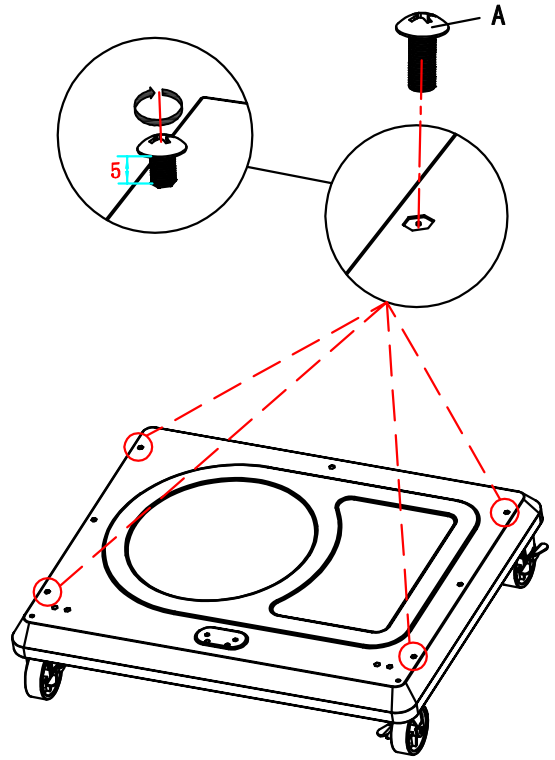

1

A		16PCS

2

A		4PCS

3

4

A		2PCS