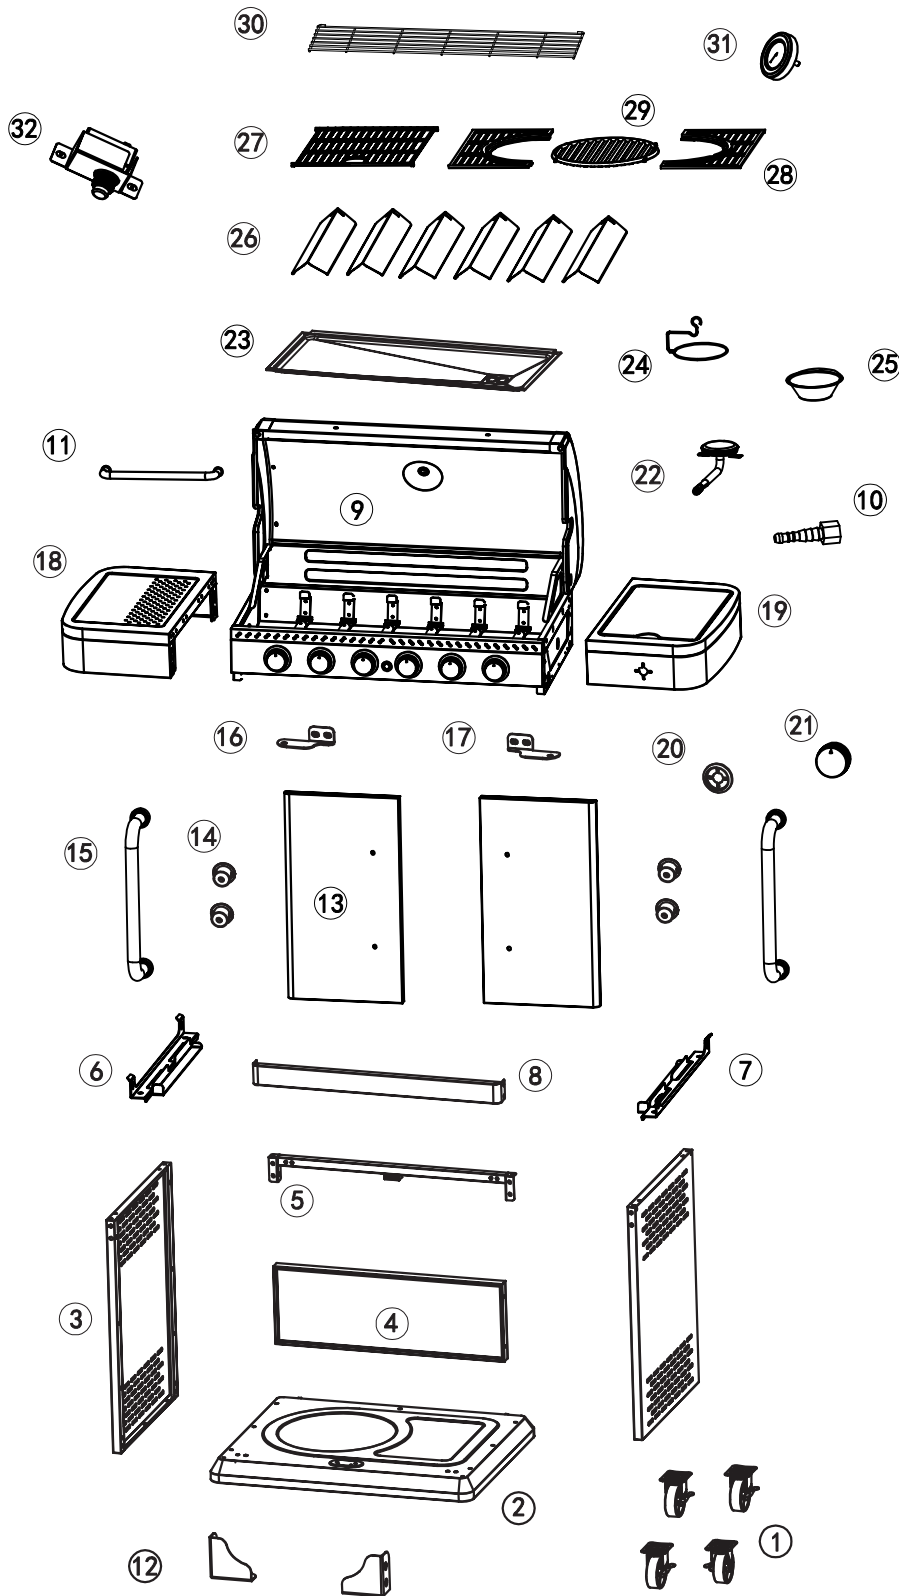

Anton Oliver.

Kokoamisohje
Monteringsinstruktioner

6 SB

Lue myös käyttöohjeet ennen grillin kokoamista!
Läs även bruksanvisningen innan du monterar grillen!

E60E60E36-SB

① *4	② *1	③ *2
④ *1	⑤ *1	⑥ *1 (L)
⑦ *1 (R)	⑧ *1	⑨ *1
⑩ *1	⑪ *1	⑫ *2
⑬ *2	⑭ *4	⑮ *2
⑯ *1 (L)	⑰ *1 (R)	⑱ *1
⑲ *1	⑳ *1	㉑ *1
㉒ *1	㉓ *1	㉔ *1
㉕ *1	㉖ *6	㉗ *1
㉘ *2	㉙ *1	㉚ *1
㉛ *1	㉜ *1	
A M5-10*49	B M5-12*10	C M4-8*6
D M6-15*8	E*1	F*4
G M4-8*4	H M4-10*6	I φ 28-2*1
J M5-16*10	K φ 16-1*8	L M6*2